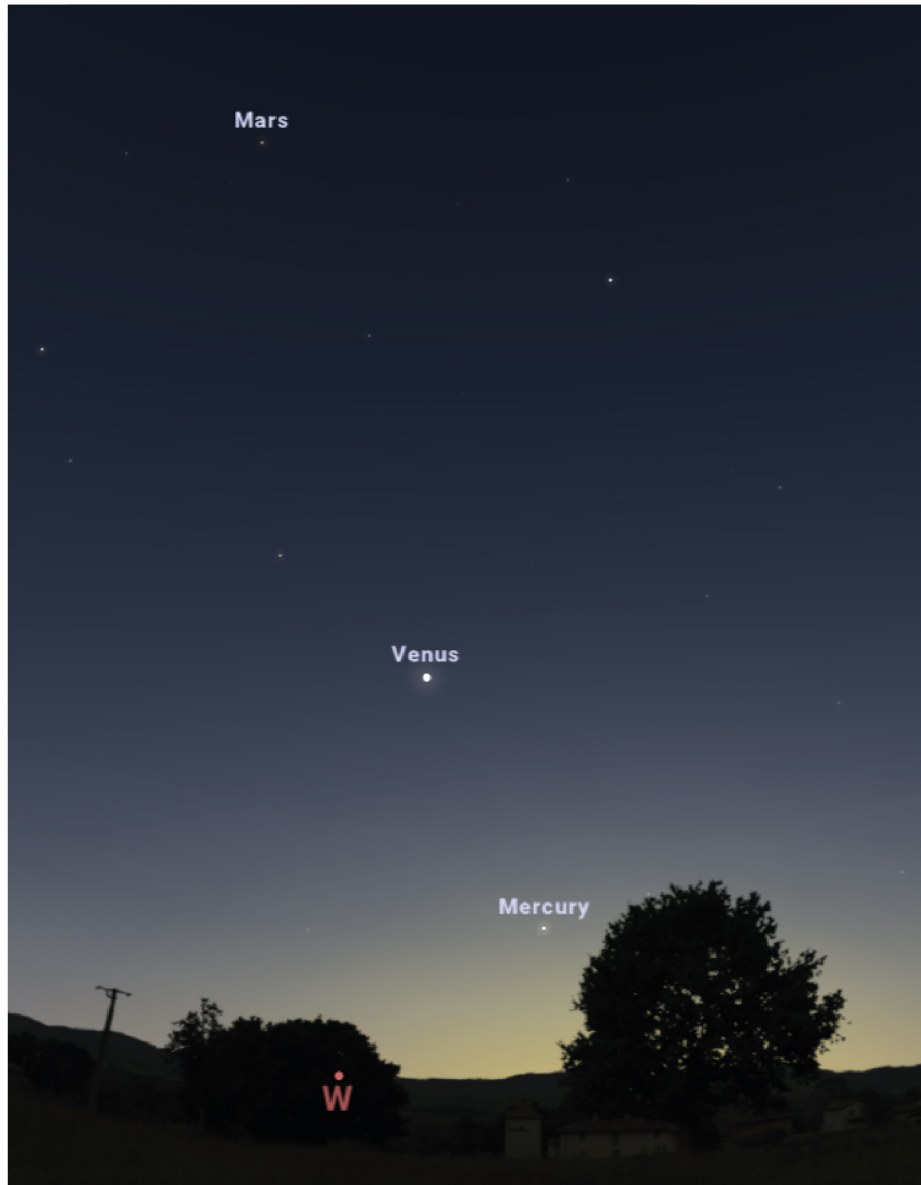

## Il Cielo del mese - Aprile 2023

### Pianeti Visibili

Inizia il mese migliore per l'osservazione di **Mercurio** che proprio ad Aprile sarà osservabile la sera per circa un'ora dopo il calare del Sole nelle luci del crepuscolo serale.

Insieme a Mercurio anche **Venere** splenderà ben visibile nella notte nella costellazione del Toro aumentando gradualmente nel corso del mese il suo periodo di osservabilità. In posizione più alta nel cielo **Marte** è l'altro pianeta dominante del mese di aprile, nella costellazione dei Gemelli.

#### 22-23 aprile - Picco delle Liridi

Lo sciame meteorico delle **Liridi** raggiungerà il suo picco e sarà osservabile dal crepuscolo tra la costellazione della Lira e quella di Ercole