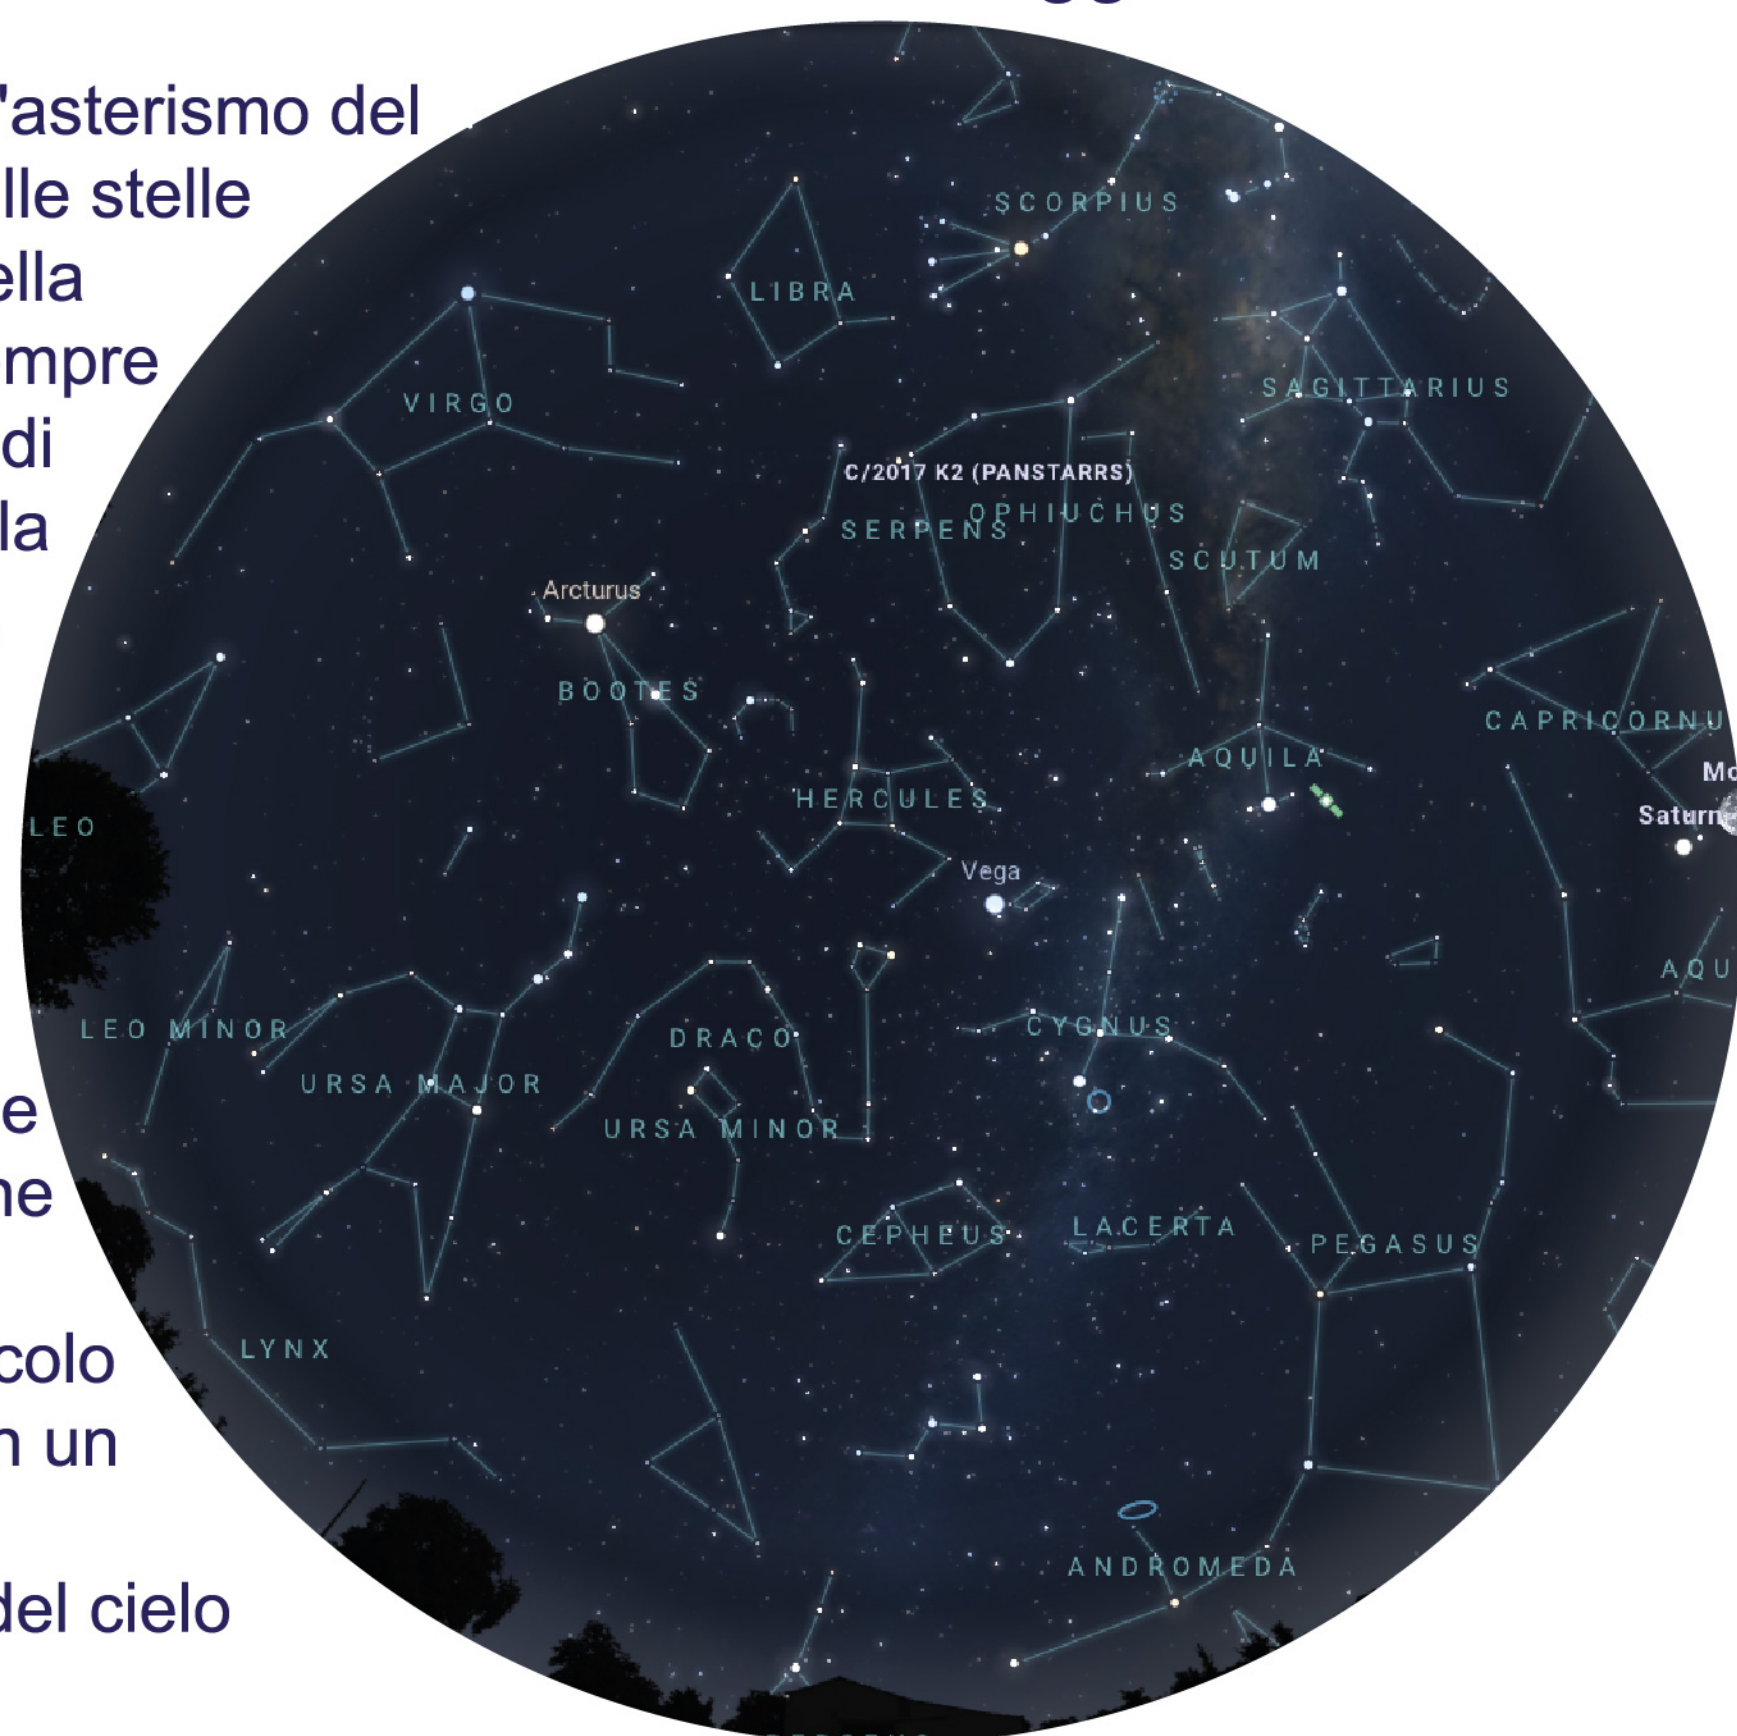

VENERE - Venere resta sfuggente nell'osservazione. Visibile ad Est per circa un'ora prima del sorgere del sole.

MARTE - Anche nel mese di luglio il pianeta rosso sarà osservabile a notte inoltrata in una posizione mediana a oriente, tra Giove e Venere.

GIOVE - Ancora un po' "scomodo" nell'osservazione: basso sull'orizzonte nelle ore centrali della notte, sarà più osservabile nelle ore che precedono il sorgere del Sole nel quadrante meridionale nella costellazione della Balena fino al 29 luglio.

La Luna

Fasi Lunari

07 luglio - Primo Quarto • 13 luglio - Luna Piena
20 luglio - Ultimo Quarto • 28 luglio - Luna Nuova

Costellazioni e oggetti celesti

Punto di riferimento per il cielo di luglio è l'asterismo del Triangolo estivo: i vertici sono occupati dalle stelle Deneb della costellazione **Cigno**, Vega della **Lira** e Altair dell'**Aquila**. A nord prevale sempre il **Grande Carro** e seguendo le sue stelle di coda possiamo raggiungere Arturo, la stella più brillante della costellazione del **Boote**, e poi Spica, nella **Vergine**. Più basse sopra l'orizzonte saranno visibili, già intorno alle 22.00 le costellazioni del **Sagittario** e dello **Scorpione** con la sua riconoscibile supergigante rossa Antares. Proprio in questa direzione dello Scorpione (O - SO) c'è una particolare concentrazione di oggetti, nebulose, ammassi aperti e globulari. Eccone alcuni visibili con un piccolo telescopio (almeno 9cm di diametro) o con un binocolo:

M13 - l'ammasso globulare più luminoso del cielo boreale nella costellazione di Ercole,

M57 - nebulosa ad anello nella costellazione della Lira

M6 e M7 - due ammassi aperti nello Scorpione

Principali eventi astronomici